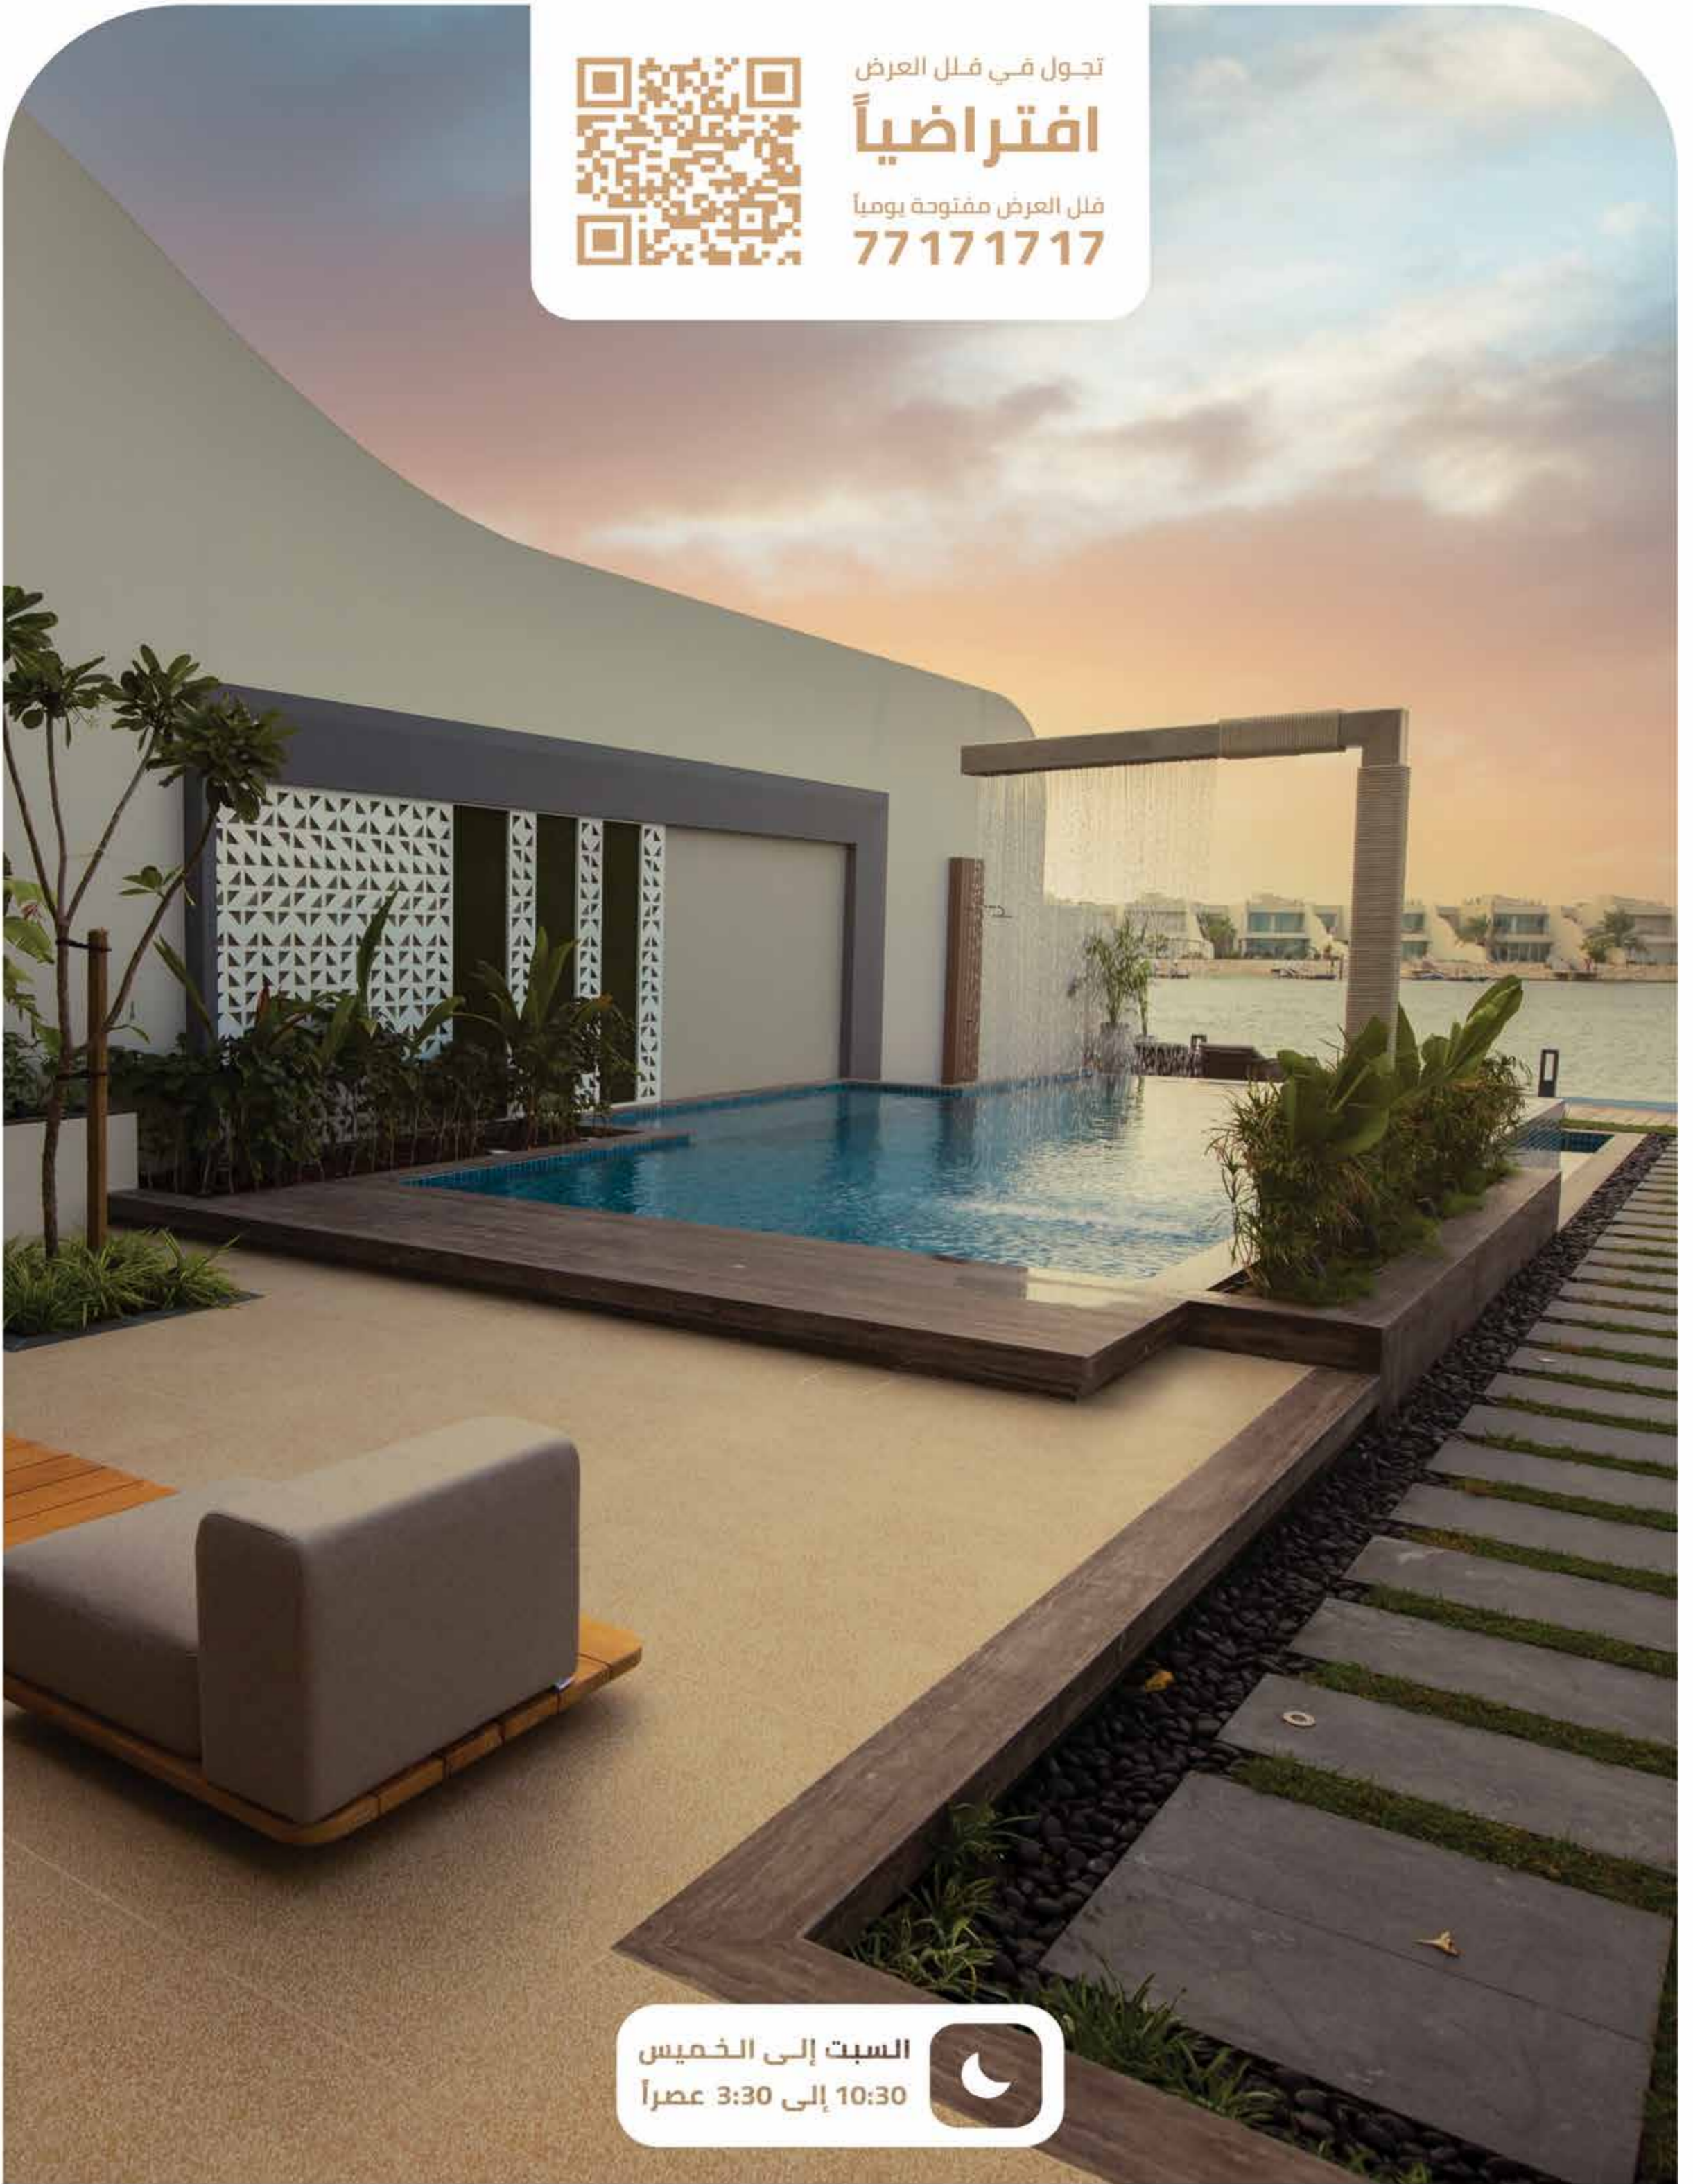

تجول في فلل العرض

افتراضياً

فلل العرض مفتوحة يومياً

77171717

السبت إلى الخميس
10:30 إلى 3:30 عصراً